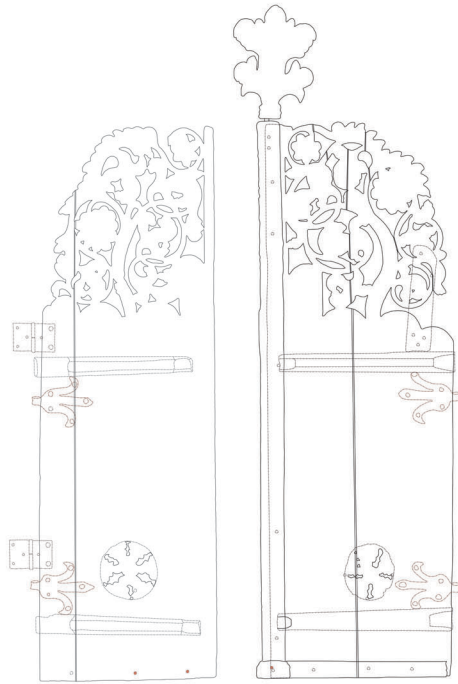

# Releveele Ușilor Împărătești ale Iconostasului din Biserica Ortodoxă „Adormirea Maicii Domnului”, din cartierul Mănăstur, Cluj-Napoca

Releveul elementelor componente ale ușilor împărătești

Releveul reliefului elementelor sculptate ale ușilor împărătești

Releveul care figurează desenul elementelor decorative și al reprezentărilor figurative

Releveul intervențiilor neautorizate și necorespunzătoare

Releveul degradărilor și intervențiilor de urgență

## LEGENDĂ:

	Conturul elementelor componente de pe fața ușii		Elemente decorative lipsă
	Conturul elementelor componente de pe versoul ușii		Lacune în stratul de culoare și grund (cu urme subțiri de grund)
	Conturul elementelor metalice originale		Lacune până la stratul suport
	Conturul elementelor metalice adăugate ulterior		Foiță metalică
	Cuie de lemn		Intervenții necorespunzătoare cu lac industrial
	Cuie de lemn lipsă		Intervenții necorespunzătoare cu bronz auriu
	Linia mediană concavă a elementelor în relief		Intervenții necorespunzătoare cu vopsea industrială de culoare verde
	Linia mediană convexă a elementelor în relief		
	Linia desenului elementelor figurative		
	Inciizile în stratul de preparare		
	Cuie metalice		
	Dislocări ale straturilor datorită contractării suportului		
	Fisuri în stratul de culoare și grund		
	Fisuri cu dislocări în stratul de culoare și grund		
	Orificii de zbor ale insectelor xilofage		
	Asigurare cu hârtie japoneză și clei		